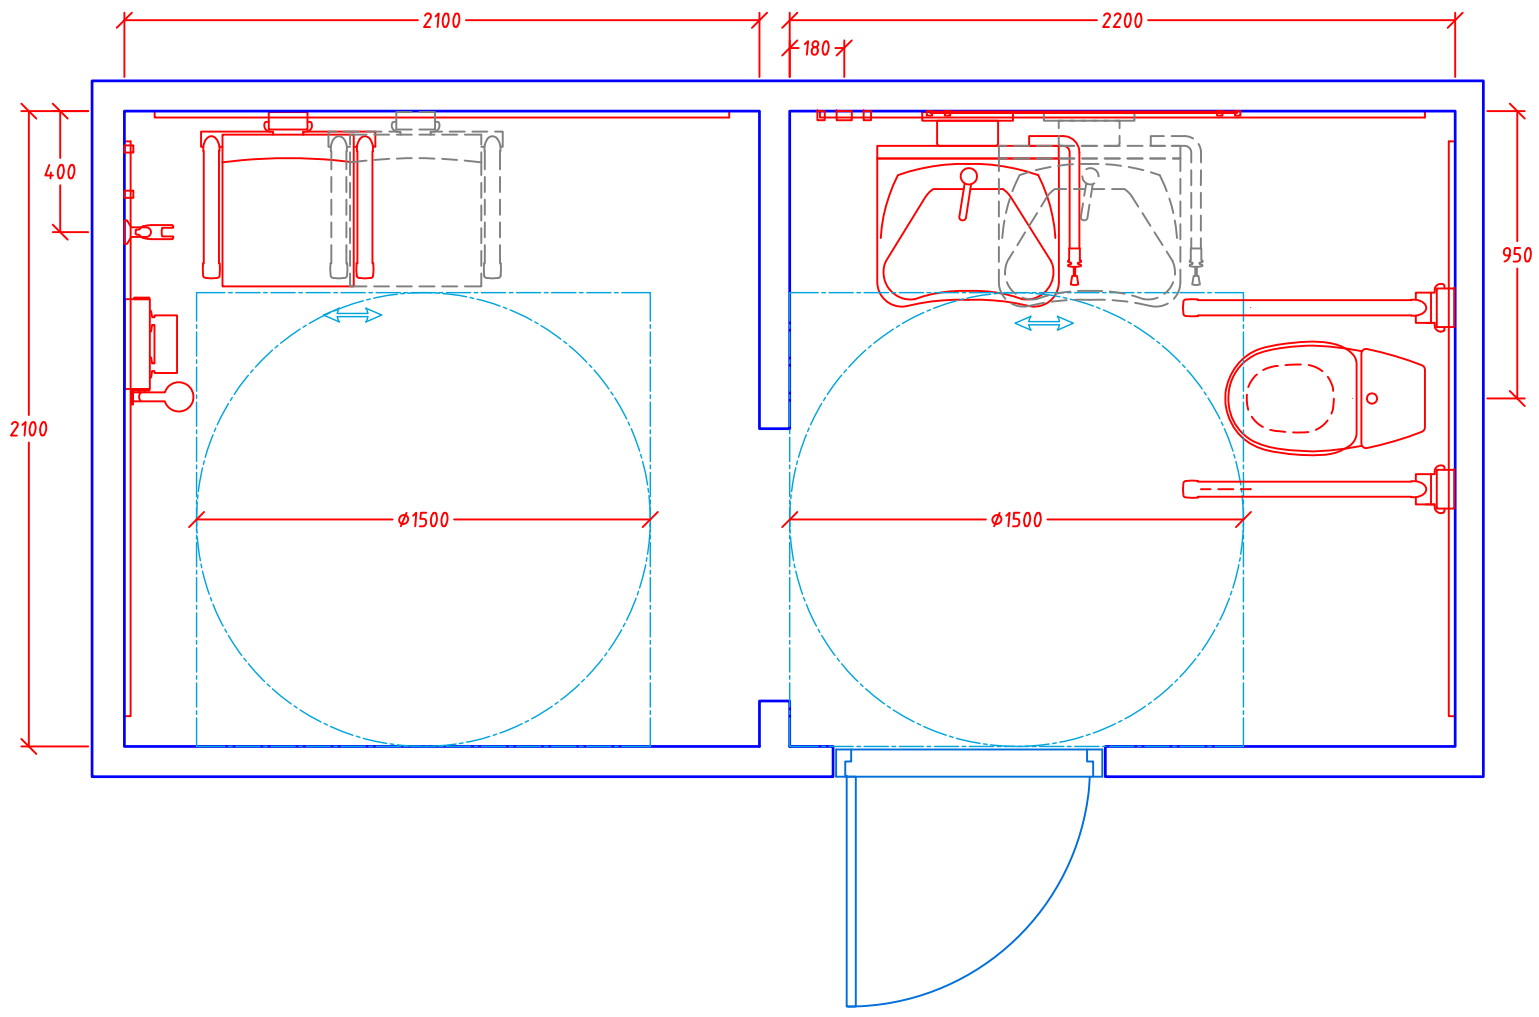

Pressalitvej 1  
DK-8680 Ry  
Tlf.: +45 8788 8777  
Fax: +45 8788 8669  
mail@pressalitcare.com

sag	: WC and Bathroom
emne	: Bathroom: 2,1 x 2,1 = 4,4 m <sup>2</sup> WC: 2,1 x 2,2 = 4,6 m <sup>2</sup>
tegning	: Plan view
tegn. nr.	: 003
mål	: 1:25
dato	: 10,2009
sgn	: III
rev.	: